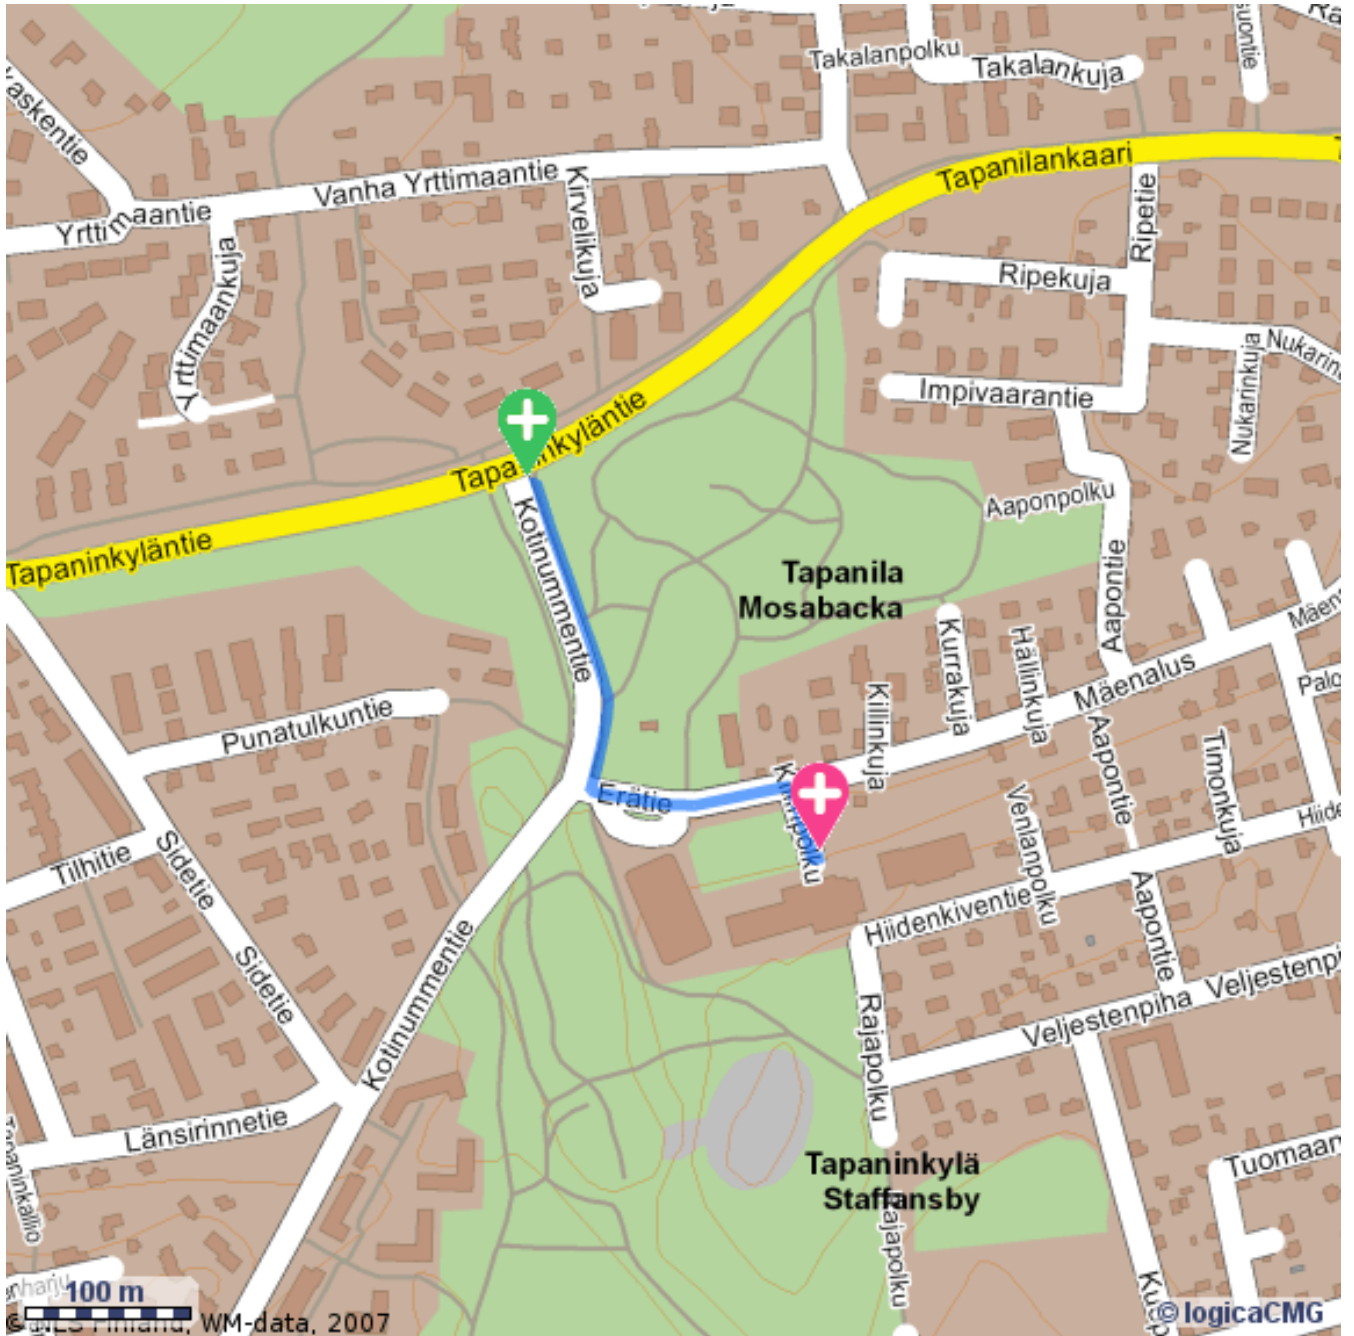

## Hakemasi reitti

Reitin pituus: 379.0 m

Matka-aika (kävellen): 4min (arvio)

## Hakemasi reitti, käännöskartat

---

1. Jatka eteenpäin tie 196 m.
2. Käänny vasemmalle, seuraa **Erätie** 125 m.
3. Käänny oikealle, seuraa **Killinpolku** 47 m.
4. Saavut perille osoitteeseen (**Killinpolku**).